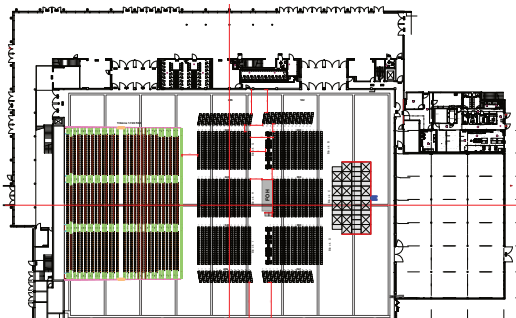

EDEKA-ARENA – DATEN · ZAHLEN · FAKTEN

NUTZUNGSMÖGLICHKEITEN

Messe/Ausstellung

Für Messen und Ausstellungen stehen Ihnen ca. 5.800 qm Bruttoutzfläche zur Verfügung.

Konzert

ohne Bestuhlung Kapazität 8.800 Stehplatz
mit Tribüne und Bestuhlung Tribüne max. 1.750 Sitzplatz
Stühle max. 3.250 Sitzplatz

Live Veranstaltung (Beispiel Comedy)

Tribüne max. 1.750 Sitzplätze
vorangestelltes Parkett möglich max. 3.250 Sitzplätze

Sportveranstaltung (Beispiel Boxen)

Teleskoptribüne max. 1.750 Sitzplätze
Tribüne mobil max. 1.377 Sitzplätze

Bei Veranstaltungsbeginn kann die Halle nicht nur von der Seite und hinten, sondern auch von

oben mit Blick über das Gestühl betreten werden. Die Halle erhält eine Teleskoptribüne mit 1.750 Sitzplätzen. Die Grundrissorganisation der Halle verfolgt das Ziel größtmöglicher Flexibilität für alle Veranstaltungsszenarien. Die Architektur des Hauses und seine Fassadenkonzeption basieren auf der Gliederung der Volumen und dem Wechsel zwischen großen verglasten Foyerflächen und weitgehend geschlossenen Hallenwandflächen.

ZAHLEN & FAKTEN

Überbaute Fläche	9.500 m ²
Hallenbreite (Innen)	60 m
Hallenlänge (Innen)	85 m
Lichte Hallenhöhe (Innen)	14 m
Außenhöhe	20 m
Hallenfläche	5.000 m ²
Hallenvolumen	105.000 m ³
Foyerfläche	1.650 m ²
Lichte Höhe im Foyer	7 m bzw. 10 m im Westen
Spatenkanallänge	800 ldm
Kapazität Tribüne	1.998 Plätze
Hängepunkte	mehr als 300 Stück mit Nennbelastung 630 kg je Punkt. Maximal Belastung 200 t
Tribüne Sitzplätze	1.750 Pax
Maximalbestuhlung (Brutto)	knapp 5.000 Pax
Maximalbelegung Halle (Brutto)	8.800 Pax
LKW-Zufahrt	ja