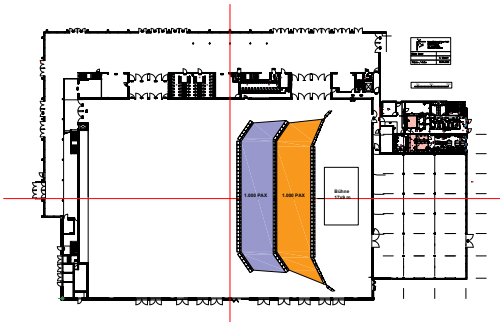

EDEKA-ARENA – DATEN · ZAHLEN · FAKTEN

NUTZUNGSMÖGLICHKEITEN

Messe/Ausstellung

Für Messen und Ausstellungen stehen Ihnen ca. 5.800 qm Bruttoutzfläche zur Verfügung.

Konzert

ohne Bestuhlung Kapazität 8.800 Stehplatz
mit Tribüne und Bestuhlung Tribüne max. 1.750 Sitzplatz
Stühle max. 3.250 Sitzplatz

Live Veranstaltung (Beispiel Comedy)

Tribüne max. 1.750 Sitzplätze
vorangestelltes Parkett möglich max. 3.250 Sitzplätze

Sportveranstaltung (Beispiel Boxen)

Teleskoptribüne max. 1.750 Sitzplätze
Tribüne mobil max. 1.377 Sitzplätze

Bei Veranstaltungsbeginn kann die Halle nicht nur von der Seite und hinten, sondern auch von

oben mit Blick über das Gestühl betreten werden. Die Halle erhält eine Teleskoptribüne mit 1.750 Sitzplätzen. Die Grundrissorganisation der Halle verfolgt das Ziel größtmöglicher Flexibilität für alle Veranstaltungsszenarien. Die Architektur des Hauses und seine Fassadenkonzeption basieren auf der Gliederung der Volumen und dem Wechsel zwischen großen verglasten Foyerflächen und weitgehend geschlossenen Hallenwandflächen.

ZAHLEN & FAKTEN

Überbaute Fläche	9.500 m ²
Hallenbreite (Innen)	60 m
Hallenlänge (Innen)	85 m
Lichte Hallenhöhe (Innen)	14 m
Außenhöhe	20 m
Hallenfläche	5.000 m ²
Hallenvolumen	105.000 m ³
Foyerfläche	1.650 m ²
Lichte Höhe im Foyer	7 m bzw. 10 m im Westen
Spatenkanallänge	800 ldm
Kapazität Tribüne	1.998 Plätze
Hängepunkte	mehr als 300 Stück mit Nennbelastung 630 kg je Punkt. Maximal Belastung 200 t
Tribüne Sitzplätze	1.750 Pax
Maximalbestuhlung (Brutto)	knapp 5.000 Pax
Maximalbelegung Halle (Brutto)	8.800 Pax
LKW-Zufahrt	ja