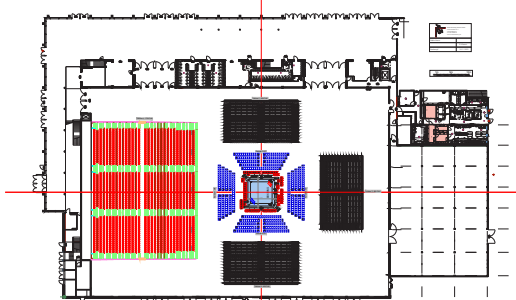

EDEKA-ARENA – DATEN · ZAHLEN · FAKTEN

NUTZUNGSMÖGLICHKEITEN

Messe/Ausstellung

Für Messen und Ausstellungen stehen Ihnen ca. 5.800 qm Bruttoutzfläche zur Verfügung.

Konzert

ohne Bestuhlung Kapazität 8.800 Stehplatz
mit Tribüne und Bestuhlung Tribüne max. 1.750 Sitzplatz
Stühle max. 3.250 Sitzplatz

Live Veranstaltung (Beispiel Comedy)

Tribüne max. 1.750 Sitzplätze
vorangestelltes Parkett möglich max. 3.250 Sitzplätze

Sportveranstaltung (Beispiel Boxen)

Teleskoptribüne max. 1.750 Sitzplätze
Tribüne mobil max. 1.377 Sitzplätze

Bei Veranstaltungsbeginn kann die Halle nicht nur von der Seite und hinten, sondern auch von

oben mit Blick über das Gestühl betreten werden. Die Halle erhält eine Teleskoptribüne mit 1.750 Sitzplätzen. Die Grundrissorganisation der Halle verfolgt das Ziel größtmöglicher Flexibilität für alle Veranstaltungsszenarien. Die Architektur des Hauses und seine Fassadenkonzeption basieren auf der Gliederung der Volumen und dem Wechsel zwischen großen verglasten Foyerflächen und weitgehend geschlossenen Hallenwandflächen.

ZAHLEN & FAKTEN

Überbaute Fläche	9.500 m ²
Hallenbreite (Innen)	60 m
Hallenlänge (Innen)	85 m
Lichte Hallenhöhe (Innen)	14 m
Außenhöhe	20 m
Hallenfläche	5.000 m ²
Hallenvolumen	105.000 m ³
Foyerfläche	1.650 m ²
Lichte Höhe im Foyer	7 m bzw. 10 m im Westen
Spatenkanallänge	800 ldm
Kapazität Tribüne	1.998 Plätze
Hängepunkte	mehr als 300 Stück mit Nennbelastung 630 kg je Punkt. Maximal Belastung 200 t
Tribüne Sitzplätze	1.750 Pax
Maximalbestuhlung (Brutto)	knapp 5.000 Pax
Maximalbelegung Halle (Brutto)	8.800 Pax
LKW-Zufahrt	ja